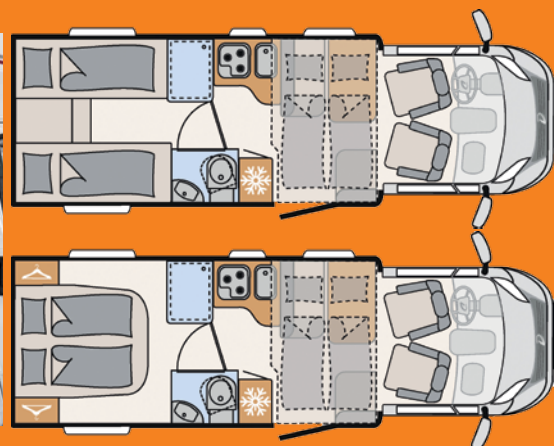

Dethleffs Trend T7057 EB/DBM

Limitierte Stückzahl!

SOMA
Caravaning

EB

DBM

Abb. ähnlich

SOMA EDITION
Spirits 2017

Sonderpreis!
54.800 €

Gerne auch mit
Finanzierung!

Technische Daten

Gesamtlänge (cm)	738
Gesamtbreite (cm)	233
Gesamthöhe (cm)	272
Technisch zulässige Gesamtmasse (kg)	3.499
Leergewicht (kg)	2.842
Masse in fahrbereitem Zustand (kg)	3.037
Zuladung (kg)	463
Schlafplätze	3 – 4
Liegefläche Heck (cm)	EB: 210x80/205x80 DBM: 190x150

Folgendes Ausstattungspaket ist in dem Fahrzeug enthalten:

- ✓ 130 PS
- ✓ Abwassertank isoliert
- ✓ Tischfuß freihstehend
- ✓ RV Kabelvorbereitung
- ✓ Chassis Paket
- ✓ Family Paket
- ✓ Markise
- ✓ Fracht und Brief

Weitere Ausstattungen können gegen Aufpreis in einzelnen Fahrzeugen enthalten sein. Preis gilt nur für Fahrzeuge im Bestand.

www.somacaravaning.de