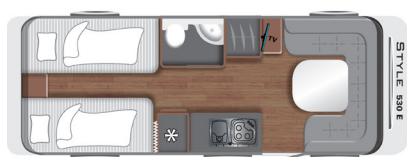

SOMA

Caravaning

LMC Style 530 E

LMC Style 582 K

Sonderpreis!
19.500 €

Sonderpreis!
19.900 €

Abb. ähnlich

Abb. ähnlich

Technische Daten

	LMC Style 530 E	LMC Style 582 K
Gesamtlänge (mm)	7.695	8.047
Gesamtbreite (mm)	2.326	2.526
Gesamthöhe (mm)	2.605	2.605
Technisch zulässige Gesamtmasse (kg)	1.800	2.000
Masse in fahrbereitem Zustand (kg)	1.211	1.339
Zuladung (kg)	589	661
Schlafplätze	2 / 4	4 / 6
Bett Bug (cm)	212 x 127 / 162	205 x 169
Bett Mitte (cm)	-	205 x 115
Etagenbett (cm)	-	197 x 78 + 200 x 82
Bett Heck	206 x 88 / 89	-

Im Preis ist folgende Ausstattung enthalten:

- ✓ Eingangstür mit Fenster, einteilig inkl. Abfalleimer
- ✓ Fliegenschutzgitter
- ✓ Therme für Wasserversorgung
- ✓ Reserveradhalterung im Flaschenkasten
- ✓ TV-Platz-Vorbereitung
- ✓ Vorzeltleuchte LED
- ✓ Dachhaube Midi Premium 960 x 655 mm
- ✓ Frischwassertankanzeige
- ✓ 2000 KG Auflastung inkl. Leichtmetallfelgen (nur bei Style 582K)
- ✓ 1800 KG Auflastung (nur bei Style 530 E)
- ✓ Rollbett zwischen Einzelbetten für große Liegewiese (nur bei Style 530 E)