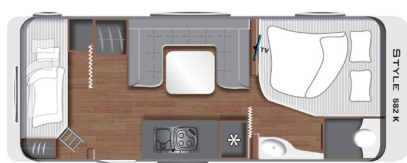

SOMA

Caravaning

LMC Style 530 E

LMC Style 582 K

Sonderpreis!
19.500 €

Sonderpreis!
19.900 €

Abb. ähnlich

Abb. ähnlich

Technische Daten

	LMC Style 530 E	LMC Style 582 K
Gesamtlänge (mm)	7.695	8.047
Gesamtbreite (mm)	2.326	2.526
Gesamthöhe (mm)	2.605	2.605
Technisch zulässige Gesamtmasse (kg)	1.800	2.000
Masse in fahrbereitem Zustand (kg)	1.211	1.339
Zuladung (kg)	589	661
Schlafplätze	2 / 4	4 / 6
Bett Bug (cm)	212 x 127 / 162	205 x 169
Bett Mitte (cm)	-	205 x 115
Etagenbett (cm)	-	197 x 78 + 200 x 82
Bett Heck	206 x 88 / 89	-

Im Preis ist folgende Ausstattung enthalten:

- ✓ Eingangstür mit Fenster, einteilig inkl. Abfalleimer
- ✓ Fliegenschutzgitter
- ✓ Therme für Wasserversorgung
- ✓ Reserveradhalterung im Flaschenkasten
- ✓ TV-Platz-Vorbereitung
- ✓ Vorzeltleuchte LED
- ✓ Dachhaube Midi Premium 960 x 655 mm
- ✓ Frischwassertankanzeige
- ✓ 2000 KG Auflastung inkl. Leichtmetallfelgen (nur bei Style 582K)
- ✓ 1800 KG Auflastung (nur bei Style 530 E)
- ✓ Rollbett zwischen Einzelbetten für große Liegewiese (nur bei Style 530 E)